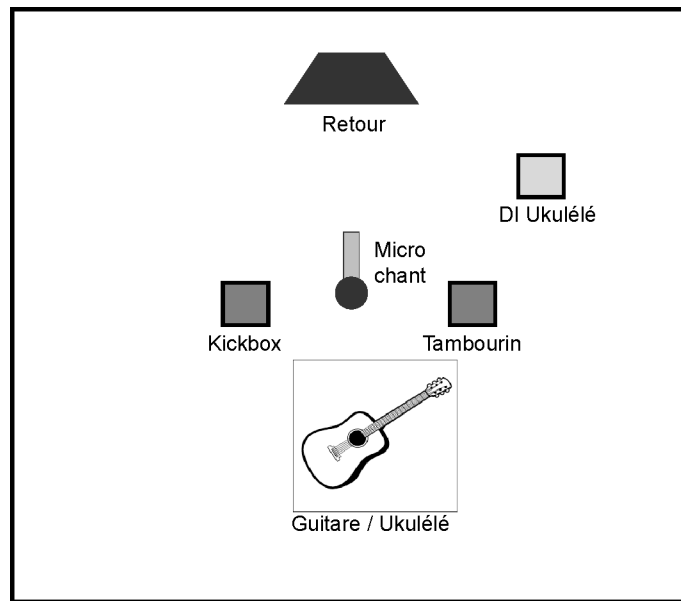

## Fiche technique

(Chanson rock acoustique)

Fabien Revaux, auteur-compositeur-interprète, se produit seul sur scène avec guitare acoustique, ukulélé, kickbox, tambourin au pied et kazoo.

Le set dure généralement entre 1h et 1h20, sans pause.

### Plan de scène

### Patch list

Voie	Instrument	Micro / Sortie
1	Chant (+ kazoo)	Shure SM58
2	Guitare électro-acoustique Martin D1E	1 sortie jack (DI)
3	Ukulélé électro-acoustique Applause	1 sortie jack (DI)
4	Stomp Box Boss SPD-ONE au pied gauche	1 sortie jack (DI)
5	Tambourin au pied droit	1 micro (si nécessaire)

### Matériel supplémentaire nécessaire

- Un retour scène
- 2 DI pour guitare et stomp box
- Sono plus puissante, si besoin
- Micro repique tambourin, si besoin

**Espace scénique** : Surface nécessaire 2m x 2m minimum